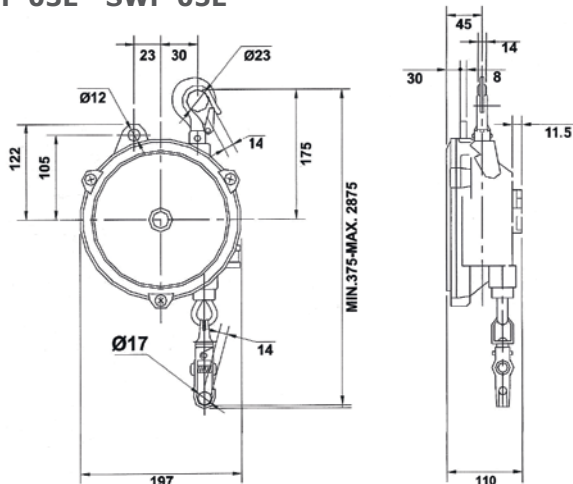

Balancer SWF-L, langes Seil / Balanser SWF- L z długą liną

SWF-03L - SWF-05L

Artikel - Nr.	Typ	Traglastbereich	Seillänge	Gewicht
Nr art.		Udźwig (kg)	Długość liny (m)	Waga (kg)
162003	SWF-03L	1,5 - 3,0	2,5	3,9
162005	SWF-05L	2,5 - 5,0	2,5	4,0

SWF-9L - SWF-30L

Artikel - Nr.	Typ	Traglastbereich	Seillänge	Gewicht
Nr art.		Udźwig (kg)	Długość liny (m)	Waga (kg)
162009	SWF-09L	4,5 - 9,0	2,3	7,0
162015	SWF-15L	9,0 - 15	2,3	7,5
162022	SWF-22L	15 - 22	2,3	8,5
162030	SWF-30L	22 - 30	2,3	8,5

**Technische Eigenschaften:**

- Geschlossenes Gehäuse aus hochfestem Alu-Druckguss, pulverbeschichtet
- Stahlseil
- Ab SWF-09L: Federpaket in separatem geschlossenen Gehäuse
- Konische Seiltrommel
- Ab SWF-09L: Seilführung aus verschleissfestem Kunststoff
- Drehbar gelagerter, geschmiedeter Aufhängehaken
- Hergestellt nach DIN 15112

Dane techniczne:

- Zamknięta obudowa z wytrzymałego odlewu z aluminium, malowana proszkowo
- Lina stalowa
- Dla typów SWF-09L: pakiet sprężyn dostarczony w zamkniętej oddzielnej obudowie
- Stożkowy układ nawijania
- Dla typów od SWF-09L: prowadzenie liny z odpornego na ścieranie tworzywa sztucznego
- Obrotowy, odkuwany hak mocujący
- Wyprodukowany zgodnie z normą DIN 15112