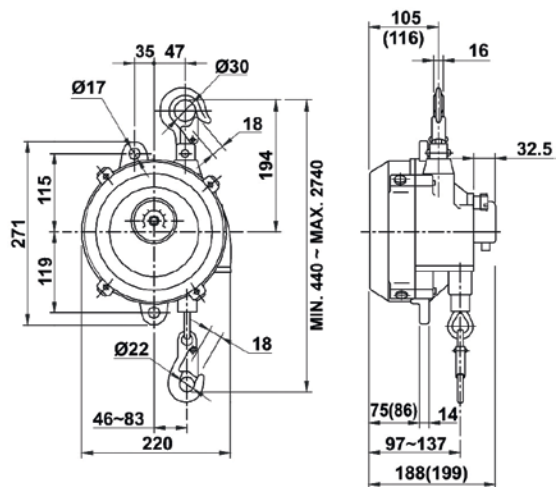

SWF-9L - SWF-30L

Artikel - Nr.	Typ	Traglastbereich	Seillänge	Gewicht
Nr art.		Udźwig (kg)	Długość liny (m)	Waga (kg)
162009	SWF-09L	4,5 - 9,0	2,3	7,0
162015	SWF-15L	9,0 - 15	2,3	7,5
162022	SWF-22L	15 - 22	2,3	8,5
162030	SWF-30L	22 - 30	2,3	8,5

Dane techniczne:

- Zamknięta obudowa z wytrzymałego odlewu z aluminium, malowana proszkowo
- Lina stalowa
- Dla typów SWF-09L: pakiet sprężyn dostarczony w zamkniętej oddzielnej obudowie
- Stożkowy układ nawijania
- Dla typów od SWF-09L: prowadzenie liny z odpornego na ścieranie tworzywa sztucznego
- Obrotowy, odkuwany hak mocujący
- Wyprodukowany zgodnie z normą DIN 15112

Balancer SWF-L, langes Seil / Balanser SWF- L z długą liną

SWF-40L - SWF-70L

Artikel - Nr.	Typ	Traglastbereich	Seillänge	Gewicht
Nr art.		Udźwig (kg)	Długość liny (m)	Waga (kg)
162040	SWF-40L	30 - 40	2,3	11,0
162050	SWF-50L	40 - 50	2,3	11,0
162060	SWF-60L	50 - 60	2,3	11,5
162070	SWF-70L	60 - 70	2,3	12,0

SWF-85L - SWF-130L

Artikel - Nr.	Typ	Traglastbereich	Seillänge	Gewicht
Nr art.		Udźwig (kg)	Długość liny (m)	Waga (kg)
162085	SWF-85L	70 - 85	2,5	26,5
162100	SWF-100L	85 - 100	2,5	27,0
162120	SWF-120L	100 - 120	2,5	34,0
162130	SWF-130L	120 - 130	2,5	35,0