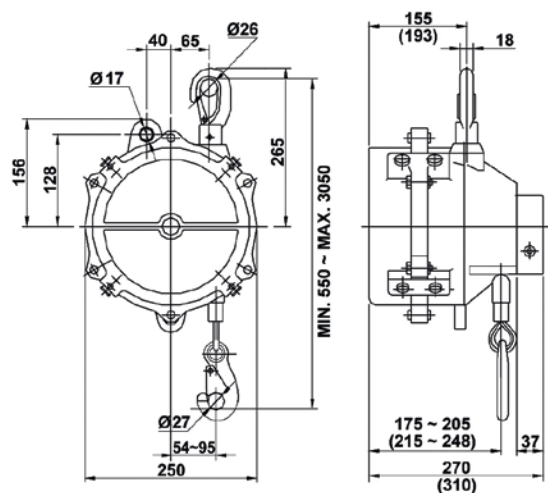

Dane techniczne:

- Zamknięta obudowa z wytrzymałego odlewu z aluminium, malowana proszkowo
- Lina stalowa
- Dla typów SWF-09L: pakiet sprężyn dostarczony w zamkniętej oddzielnej obudowie
- Stożkowy układ nawijania
- Dla typów od SWF-09L: prowadzenie liny z odpornego na ścieranie tworzywa sztucznego
- Obrotowy, odkuwany hak mocujący
- Wyprodukowany zgodnie z normą DIN 15112

Balancer SWF-L, langes Seil / Balanser SWF- L z długą liną

SWF-40L - SWF-70L

Artikel - Nr.	Typ	Traglastbereich	Seillänge	Gewicht
Nr art.		Udźwig (kg)	Długość liny (m)	Waga (kg)
162040	SWF-40L	30 - 40	2,3	11,0
162050	SWF-50L	40 - 50	2,3	11,0
162060	SWF-60L	50 - 60	2,3	11,5
162070	SWF-70L	60 - 70	2,3	12,0

SWF-85L - SWF-130L

Artikel - Nr.	Typ	Traglastbereich	Seillänge	Gewicht
Nr art.		Udźwig (kg)	Długość liny (m)	Waga (kg)
162085	SWF-85L	70 - 85	2,5	26,5
162100	SWF-100L	85 - 100	2,5	27,0
162120	SWF-120L	100 - 120	2,5	34,0
162130	SWF-130L	120 - 130	2,5	35,0