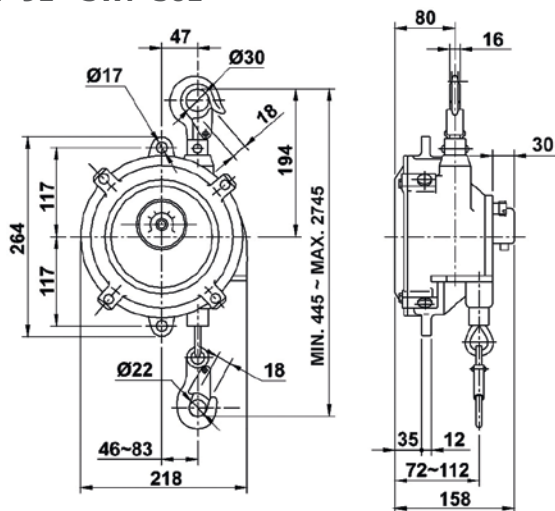

Balancer SWF-L, langes Seil / Balanser SWF- L z długą liną

SWF-03L - SWF-05L

Artikel - Nr.	Typ	Traglastbereich	Seillänge	Gewicht
Nr art.		Udźwig (kg)	Długość liny (m)	Waga (kg)
162003	SWF-03L	1,5 - 3,0	2,5	3,9
162005	SWF-05L	2,5 - 5,0	2,5	4,0

SWF-9L - SWF-30L

Artikel - Nr.	Typ	Traglastbereich	Seillänge	Gewicht
Nr art.		Udźwig (kg)	Długość liny (m)	Waga (kg)
162009	SWF-09L	4,5 - 9,0	2,3	7,0
162015	SWF-15L	9,0 - 15	2,3	7,5
162022	SWF-22L	15 - 22	2,3	8,5
162030	SWF-30L	22 - 30	2,3	8,5

**Technische Eigenschaften:**

- Geschlossenes Gehäuse aus hochfestem Alu-Druckguss, pulverbeschichtet
- Stahlseil
- Ab SWF-09L: Federpaket in separatem geschlossenen Gehäuse
- Konische Seiltrommel
- Ab SWF-09L: Seilführung aus verschleissfestem Kunststoff
- Drehbar gelagerter, geschmiedeter Aufhängehaken
- Hergestellt nach DIN 15112

Dane techniczne:

- Zamknięta obudowa z wytrzymałego odlewu z aluminium, malowana proszkowo
- Lina stalowa
- Dla typów SWF-09L: pakiet sprężyn dostarczony w zamkniętej oddzielnej obudowie
- Stożkowy układ nawijania
- Dla typów od SWF-09L: prowadzenie liny z odpornego na ścieranie tworzywa sztucznego
- Obrotowy, odkuwany hak mocujący
- Wyprodukowany zgodnie z normą DIN 15112